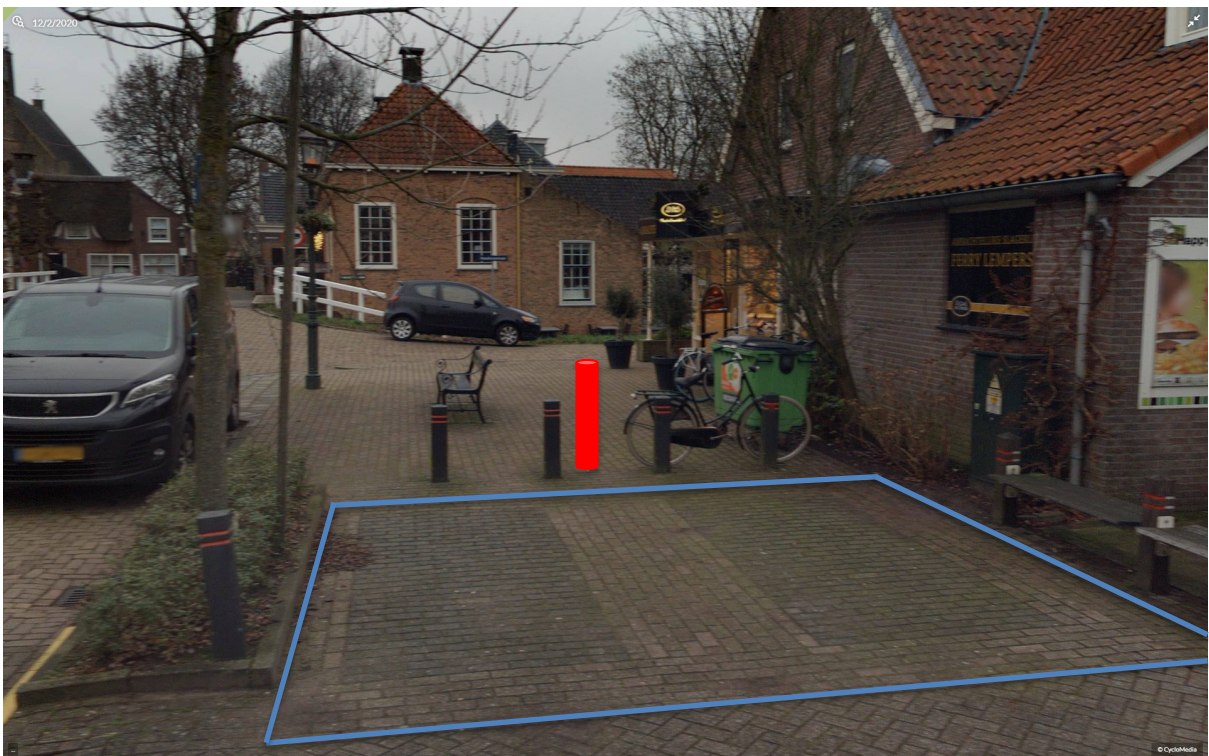

gemeente
Montfoort

Laadpaal ID 0335-52: Raadhuisstraat 6, 3461 CV Linschoten

Coördinaten: 4.91447901873585, 52.0613096921288